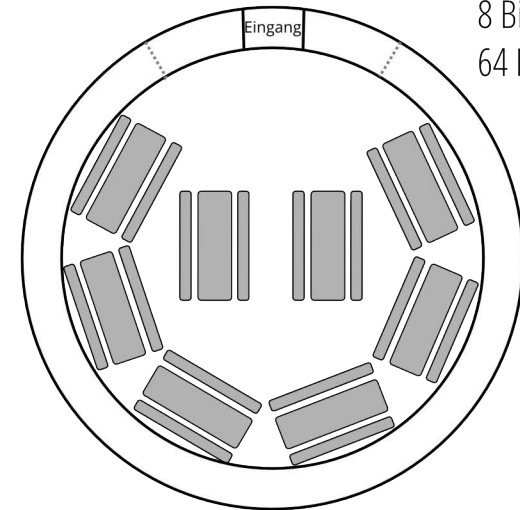

# aiRdome 75

Außendurchmesser ca. 10m  
Gesamtfläche ca. 75m<sup>2</sup>  
Innendurchmesser ca. 8,5m  
Nutzfläche ca. 57m<sup>2</sup>  
Kuppelhöhe ca. 6m

46 Plätze  
4x2m Bühne

5 Tische  
40 Plätze  
4x2m Bühne

74 Plätze  
2m Durchmesser Bühne

8 Biertischgarnituren  
64 Personen