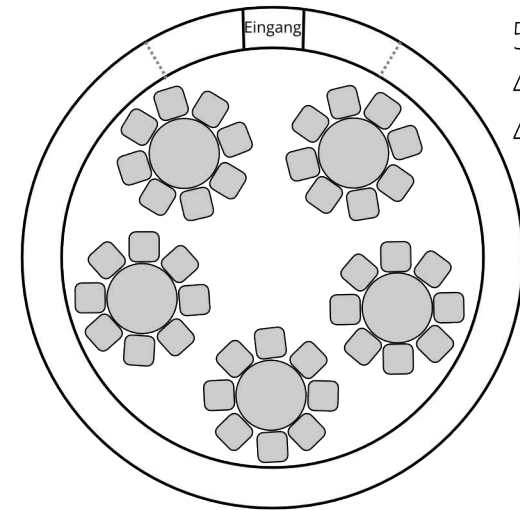

# aiRdome 75

Außendurchmesser ca. 10m  
Gesamtfläche ca. 75m<sup>2</sup>  
Innendurchmesser ca. 8,5m  
Nutzfläche ca. 57m<sup>2</sup>  
Kuppelhöhe ca. 6m

46 Plätze  
4x2m Bühne

5 Tische  
40 Plätze  
4x2m Bühne

74 Plätze  
2m Durchmesser Bühne

8 Biertischgarnituren  
64 Personen