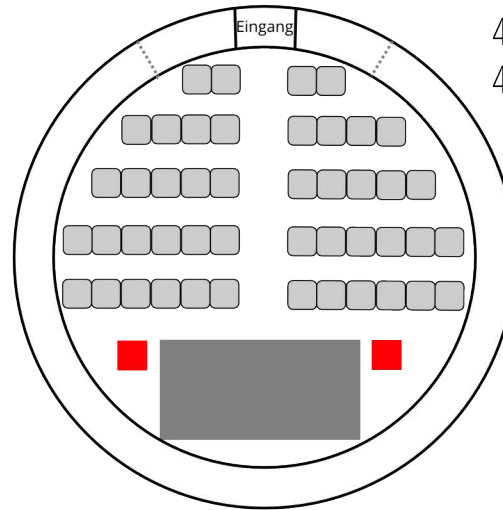

# aiRdome 75

Außendurchmesser ca. 10m  
Gesamtfläche ca. 75m<sup>2</sup>  
Innendurchmesser ca. 8,5m  
Nutzfläche ca. 57m<sup>2</sup>  
Kuppelhöhe ca. 6m

46 Plätze  
4x2m Bühne

5 Tische  
40 Plätze  
4x2m Bühne

74 Plätze  
2m Durchmesser Bühne

8 Biertischgarnituren  
64 Personen