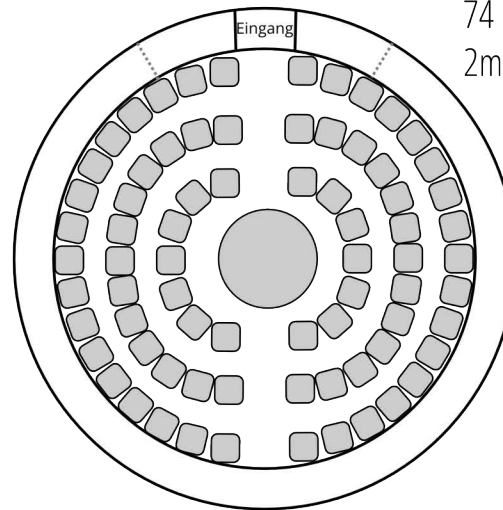

# aiRdome 75

Außendurchmesser ca. 10m  
Gesamtfläche ca. 75m<sup>2</sup>  
Innendurchmesser ca. 8,5m  
Nutzfläche ca. 57m<sup>2</sup>  
Kuppelhöhe ca. 6m

46 Plätze  
4x2m Bühne

5 Tische  
40 Plätze  
4x2m Bühne

74 Plätze  
2m Durchmesser Bühne

8 Biertischgarnituren  
64 Personen